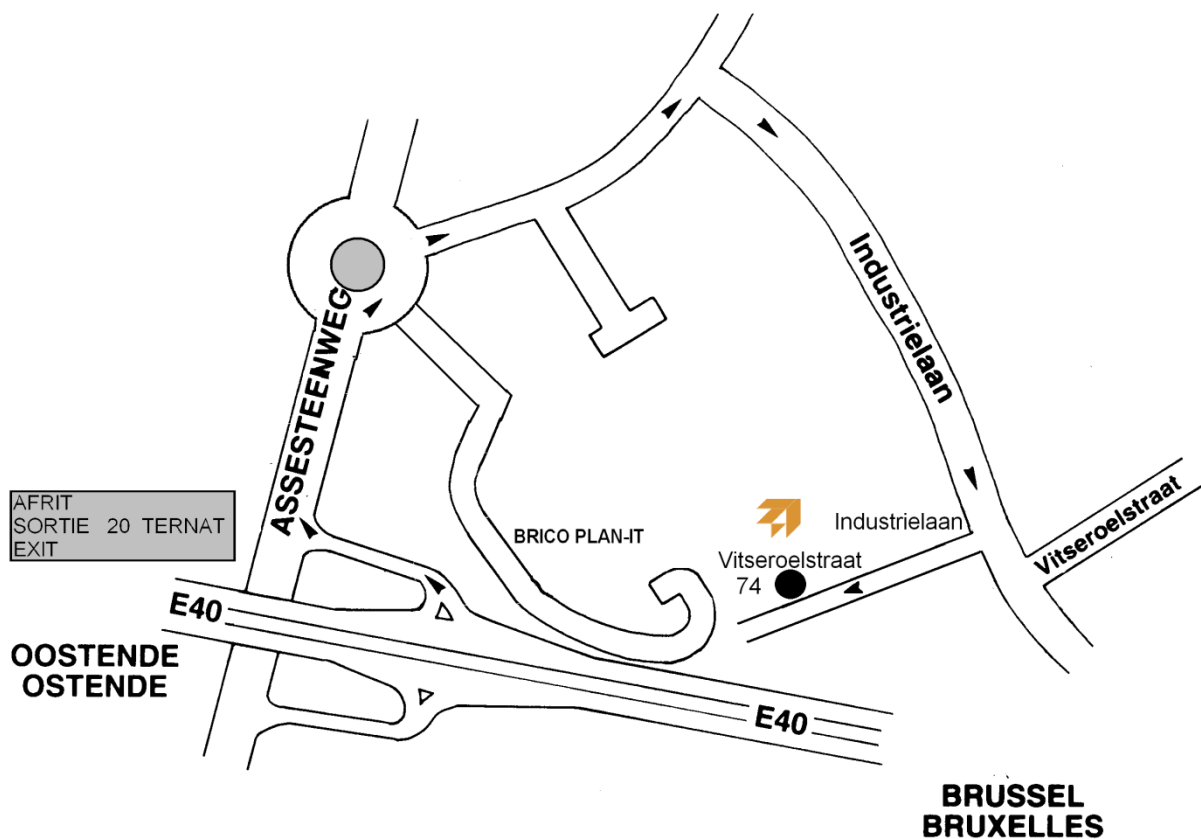

Plan d'accès de Pietercil Delby's

Pietercil Delby's
Vitseroelstraat 74
B-1740 Ternat
Tél. : +32 583 81 00
Fax : +32 582 29 63

Venant de Bruxelles

- Prenez l'autoroute E40
- Prenez la Sortie n° 20 Ternat
- Au bout de la sortie, prenez à droite
- Après approximativement 500m, au rond-point, prenez la deuxième rue à droite – ZONING INDUSTRIEL
- Suivez la route et les panneaux PIETERCIL DELBY'S