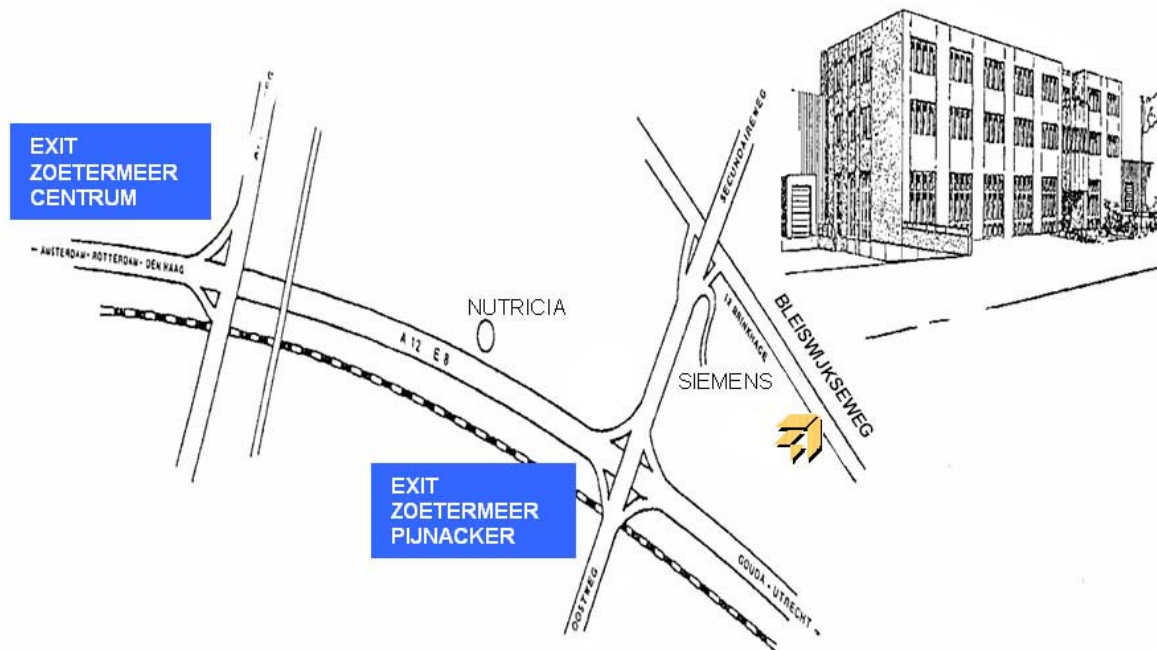

## Wegbeschrijving naar Pietercil Barends

Pietercil Barends  
Bleiswijkseweg 51  
2712 PB Zoetermeer  
tel.: 079-3441100  
fax: 079-3420831

### **Vanuit richting Utrecht A12**

- Vanuit Utrecht volgt u de A12 richting Den Haag
- Vervolgens neemt u de afslag "Zoetermeer/Pijnacker"
- Aan het einde van deze afslag bij de stoplichten gaat u rechtsaf
- U houdt de rechter rijbaan aan en neemt vervolgens meteen de eerste afslag rechtsaf, deze weg loopt naar beneden en aan uw rechterhand ziet u het gebouw van Siemens liggen
- Bij de stoplichten gaat u rechtsaf, u rijdt nu op de Bleiswijkseweg
- Na ± 200 meter vindt u aan uw rechterhand Pietercil Barends
- Pietercil Barends is in hetzelfde kantoor gevestigd als het bedrijf PharmaPack

### **Vanuit richting Den Haag**

- Vanuit richting Den Haag volgt u de A12 richting Utrecht
- Vervolgens neemt u de tweede afslag in Zoetermeer, t.w. "Zoetermeer/Pijnacker"
-

- Aan het einde van deze afslag bij de stoplichten gaat u linksaf richting "Zoetermeer/andere"
- U rijdt nu over de A12 en gaat bij de stoplichten rechtdoor
- U houdt de rechter rijbaan aan en neemt vervolgens meteen de eerste afslag rechtsaf, deze weg loopt naar beneden en aan uw rechterhand ziet u het gebouw van Siemens liggen
- Bij de stoplichten gaat u rechtsaf, u rijdt nu op de Bleiswijkseweg
- Na ± 200 meter vindt u aan uw rechterhand Pietercil Barends
- Pietercil Barends is in hetzelfde kantoor gevestigd als het bedrijf PharmaPack